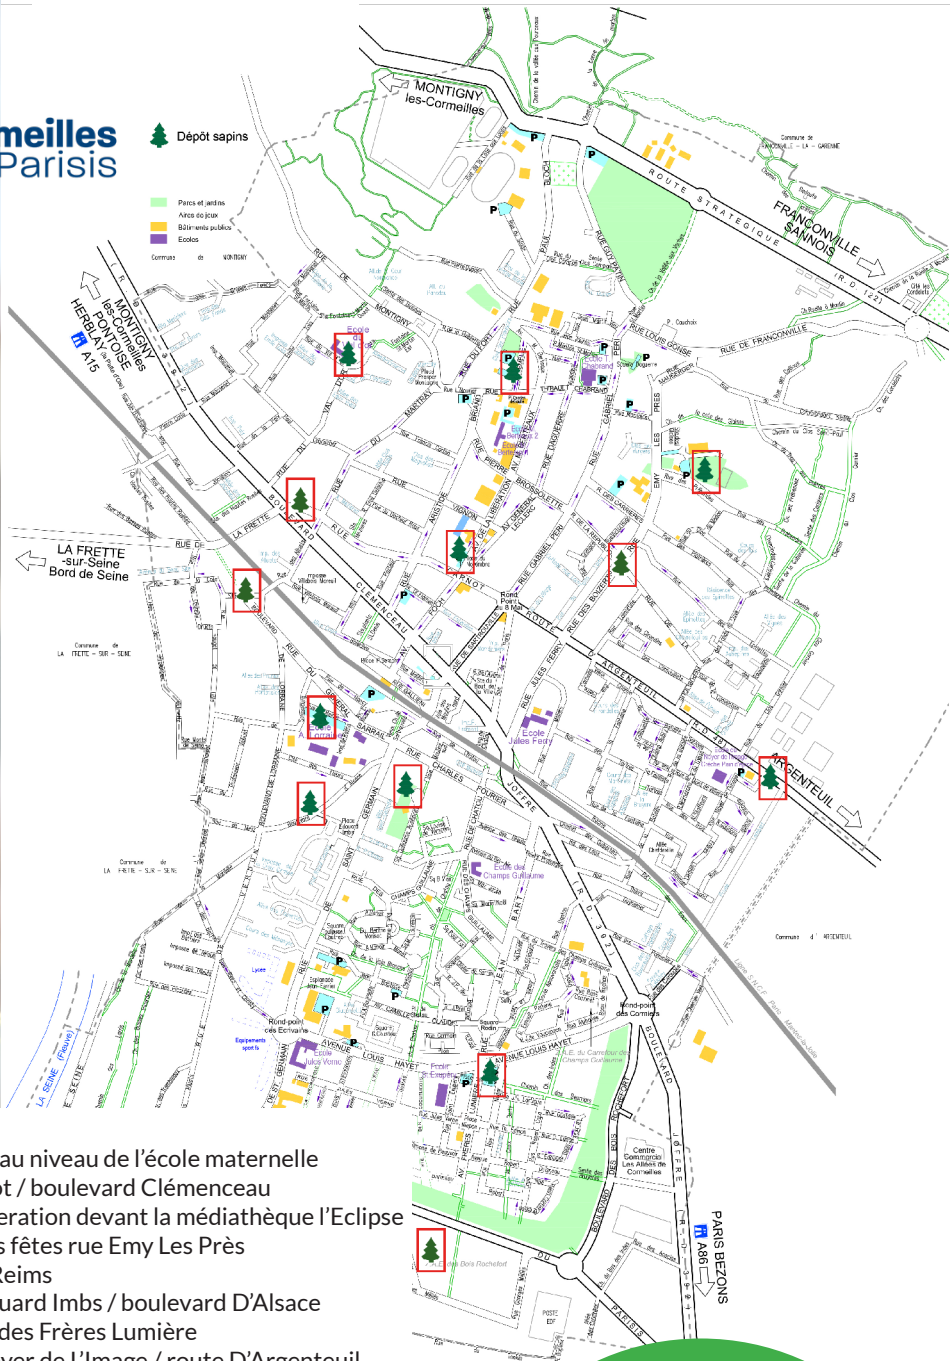

**Cormeilles
en-Parisis**

🌲 Dépôt sapins

Parcs et jardins

Aires de jeux

Bâtiments publics

Écoles

Commune de VILLEPARIS

Lieux de collecte

- Rue du Val d'Or au niveau de l'école maternelle
- Angle rue Carnot / boulevard Clémenceau
- Avenue de la libération devant la médiathèque l'Eclipse
- Parking salle des fêtes rue Emy Les Près
- Parking rue de Reims
- Angle place Edouard Imbs / boulevard D'Alsace
- Parking avenue des Frères Lumière
- Angle rue du Noyer de l'Image / route D'Argenteuil
- Parking avenue Emelie
- Square Guillaume Apollinaire au niveau de l'aire de jeux
- Angle rue Boizert / rue de la République
- Angle rue du général Sarrail / rue de la Côté St Rémy
- Parking Jardiland

Azur