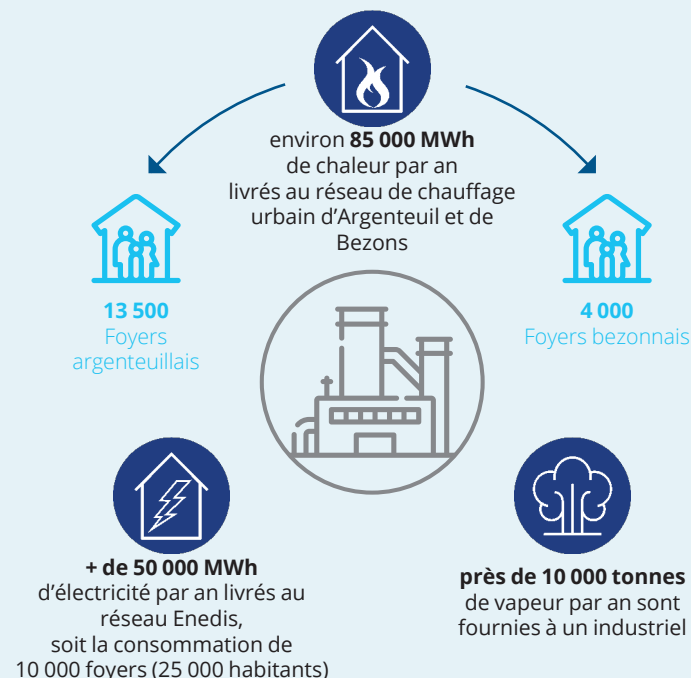

La combustion des déchets au CVE permet de produire :

- de l'énergie thermique qui alimente le réseau de chauffage urbain (Argenteuil et Bezons),
- de l'électricité,
- des mâchefers utilisés en sous-couche routière,
- des métaux réutilisables (ferreux et non-ferreux).

Le Centre de Valorisation Énergétique a une capacité autorisée de traitement de 206 000 tonnes de déchets par an.

VALORISATION ÉNERGÉTIQUE

SCHÉMA DE TRAITEMENT DES DÉCHETS MÉNAGERS