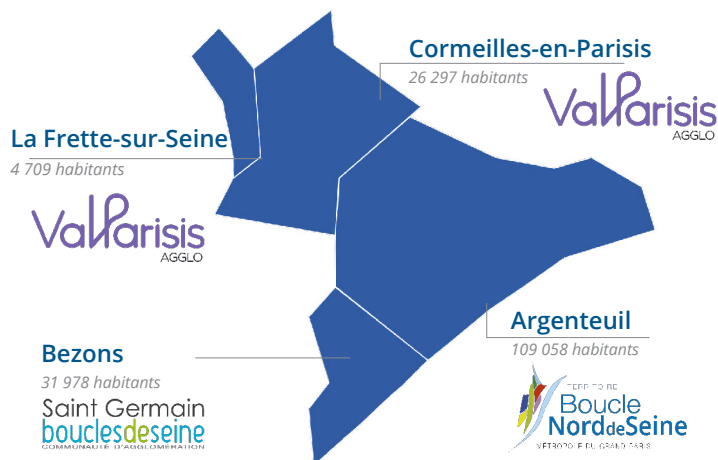

Le syndicat Azur assure au quotidien une mission de service public de gestion des déchets ménagers et assimilés (commerces, artisans) pour 4 communes.

5 flux de déchets sont collectés : déchets ménagers et assimilés, emballages et papiers, verre, encombrants et déchets végétaux.

Une fois collectés, le syndicat Azur prend en charge leur traitement afin d'assurer une issue vertueuse pour chaque type de déchets.

En complément, la déchetterie Azur permet de déposer les autres flux de déchets pour leur assurer un traitement spécifique (voir conditions d'accès).

NOTRE TERRITOIRE